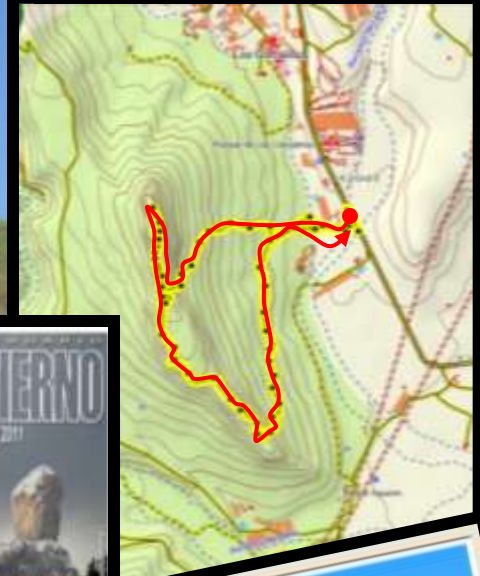

Ascensión al Roque Aguayro

(Sección juvenil)

12 de febrero de 2011

Distancia: 6,00 Km; Duración: 7,00 horas,

Ascenso: 450 m;

Descenso: 450 m

Foto
Conchi
9,00 horas am

Casa Nicolas

Roque Aguayro

El descanso y la contemplación

...Camino a la salida...

Foto Conchi