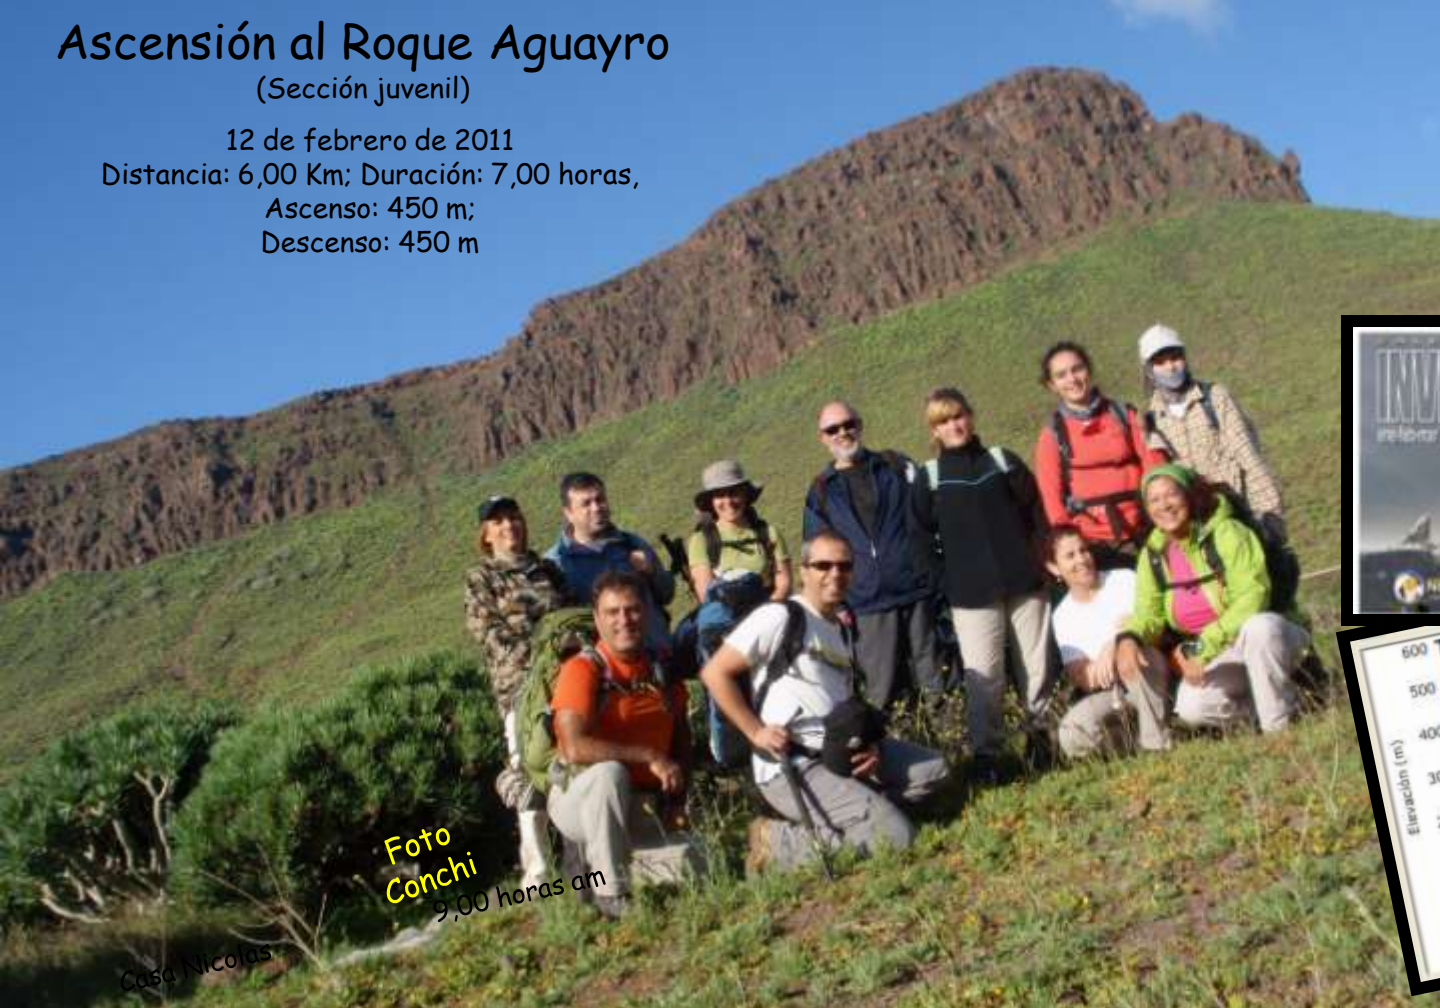

Ascensión al Roque Aguayro

(Sección juvenil)

12 de febrero de 2011

Distancia: 6,00 Km; Duración: 7,00 horas,

Ascenso: 450 m;

Descenso: 450 m

Foto
Conchi
9,00 horas am

Casa Nicolas

Roque Aguayro

El descanso y la contemplación

...Camino a la salida...

Foto Conchi