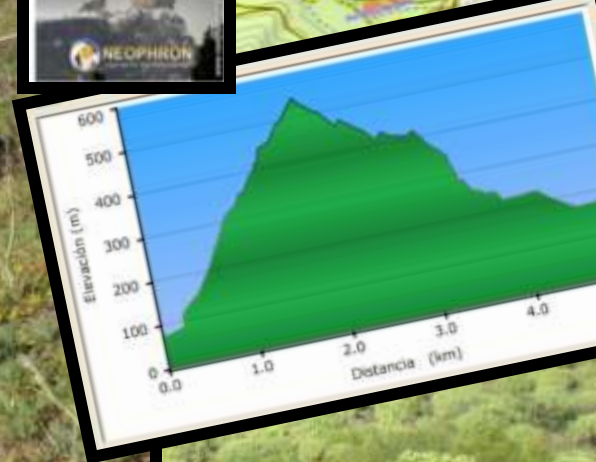

Ascensión al Roque Aguayro

(Sección juvenil)

12 de febrero de 2011

Distancia: 6,00 Km; Duración: 7,00 horas,

Ascenso: 450 m;

Descenso: 450 m

Foto
Conchi
9,00 horas am

Casa Nicolas

Roque Aguayro

El descanso y la contemplación

...Camino a la salida...

Foto Conchi